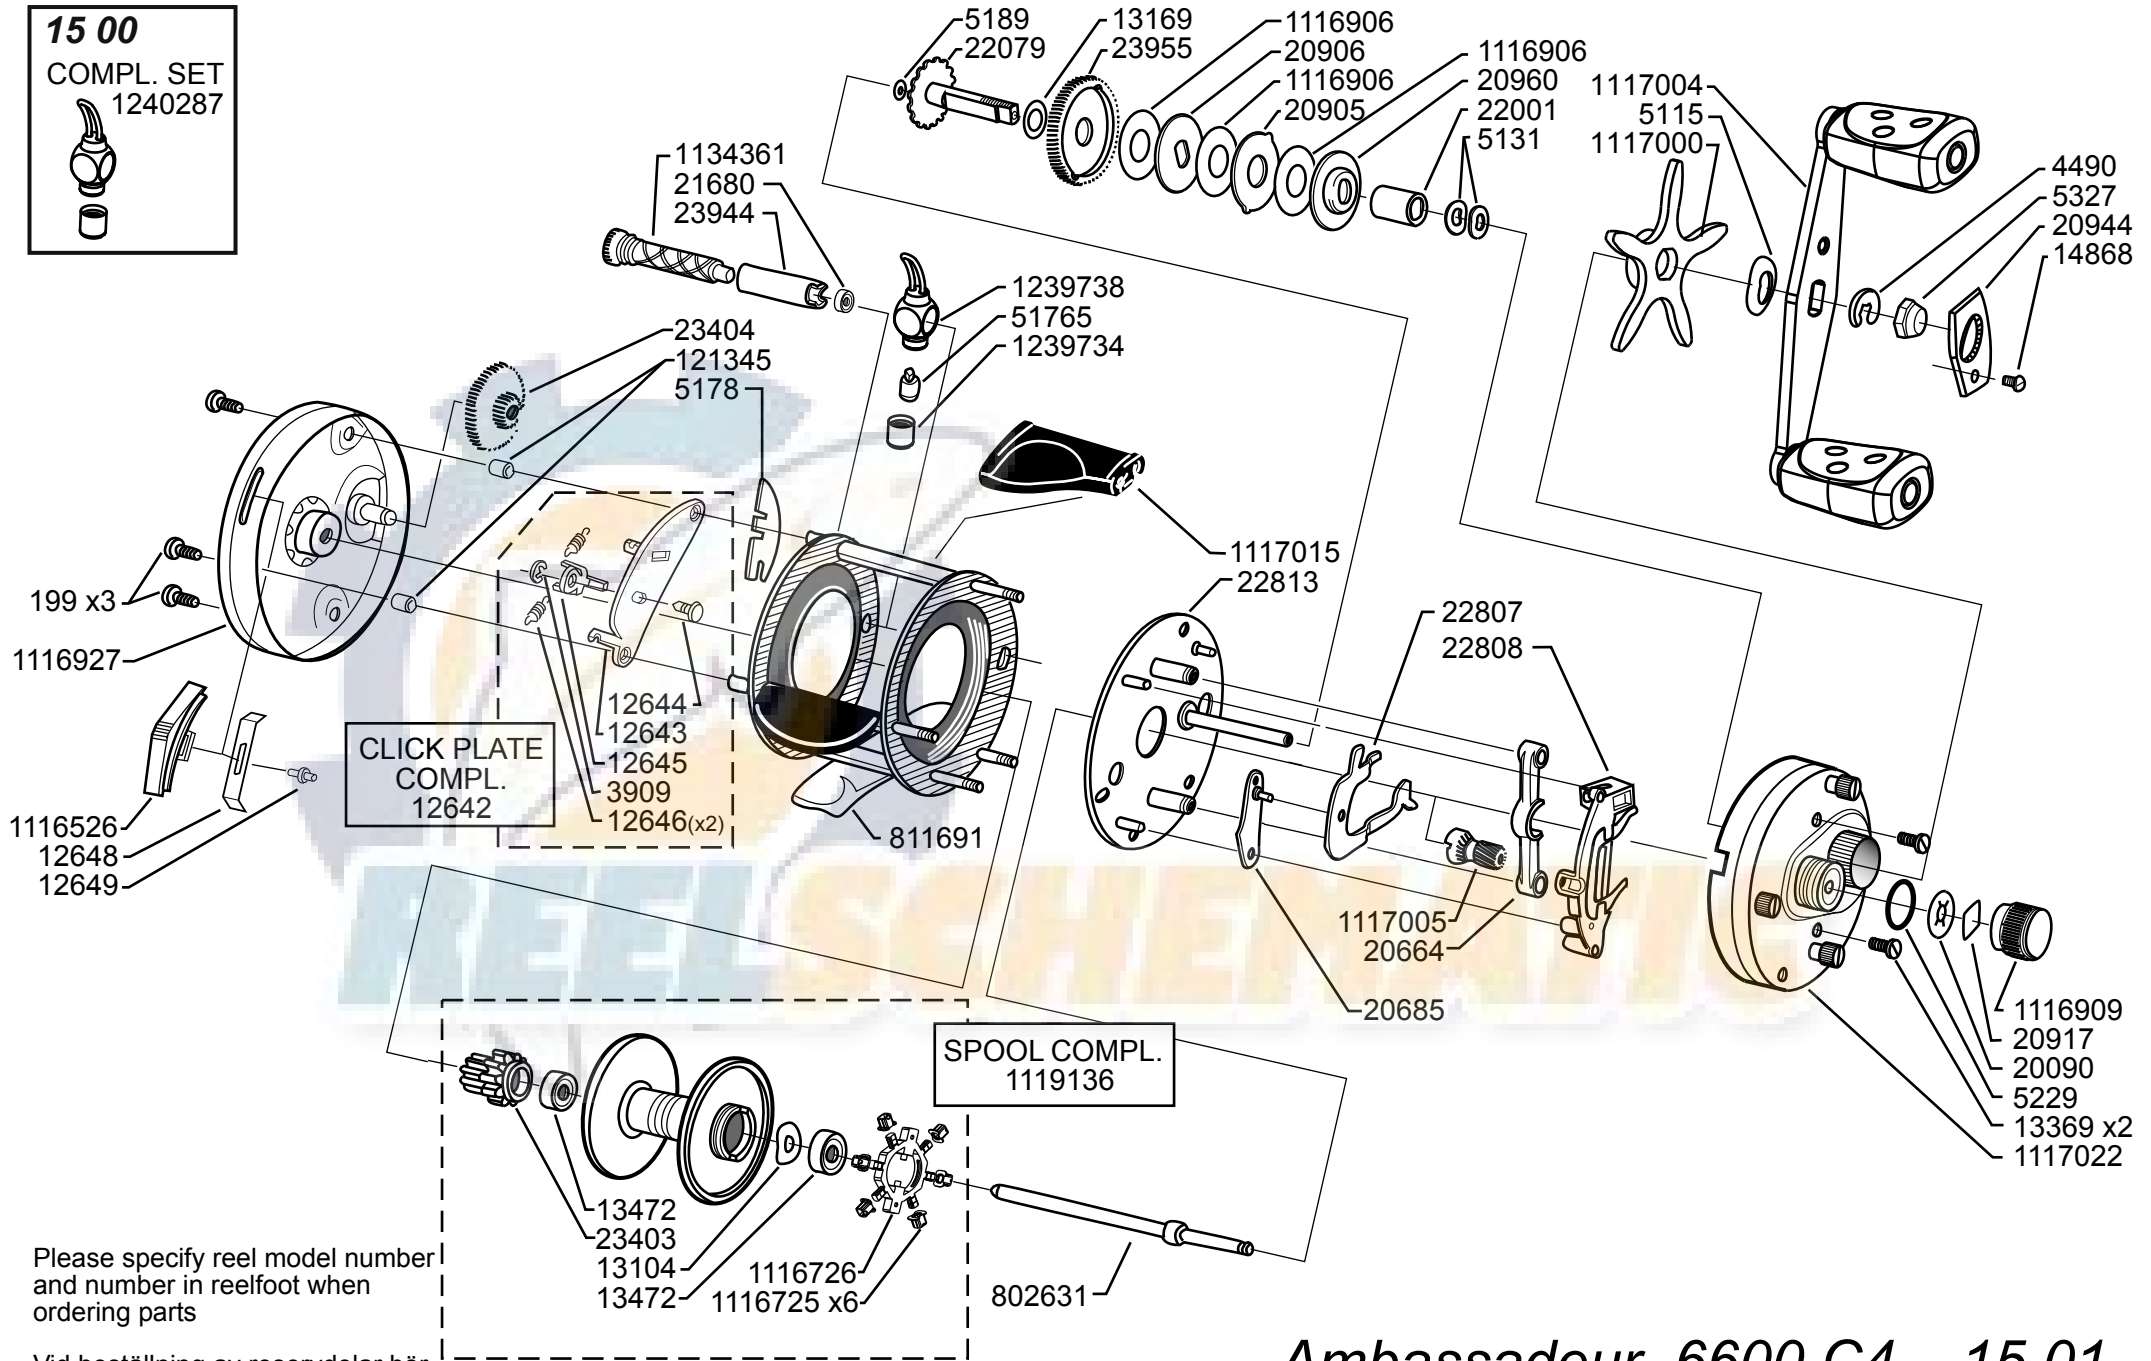

15 00
 COMPL. SET
 1240287

Please specify reel model number and number in reelfoot when ordering parts

Vid beställning av reservdelar bör alltid rulltyp och nummerbeteckning under rullfoten anges

Ambassadeur 6600 C4 15 01

1115465 Azurblue

34-12465-4